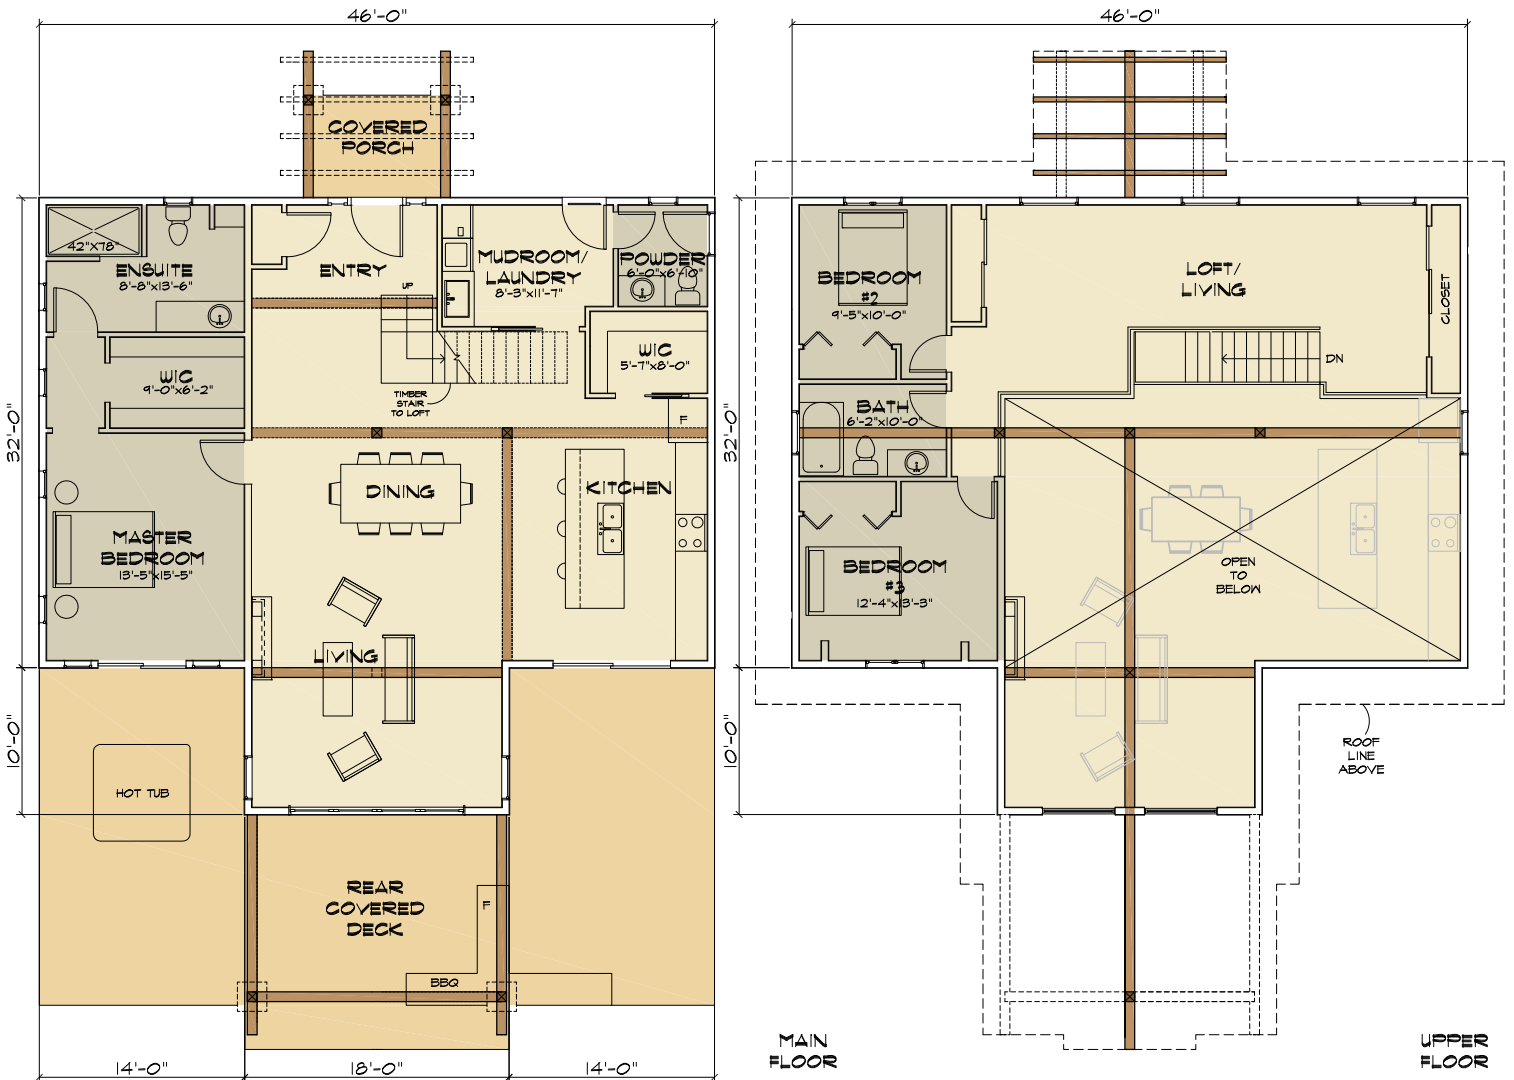

THE COEUR D'ALENE

TYEE HOMES
PO BOX 336
KIMBERLEY BC, VIA 2Y9
250-427-0510
1-855-TYEELOG

info@tyeeloghomes.com
www.tyeehomes.com

THE COEUR D'ALENE

3 BED, 3 BATH

MAIN FLOOR: 1652 SQ FT
UPPER FLOOR: 836 SQ FT

TOTAL: 2488 SQ FT